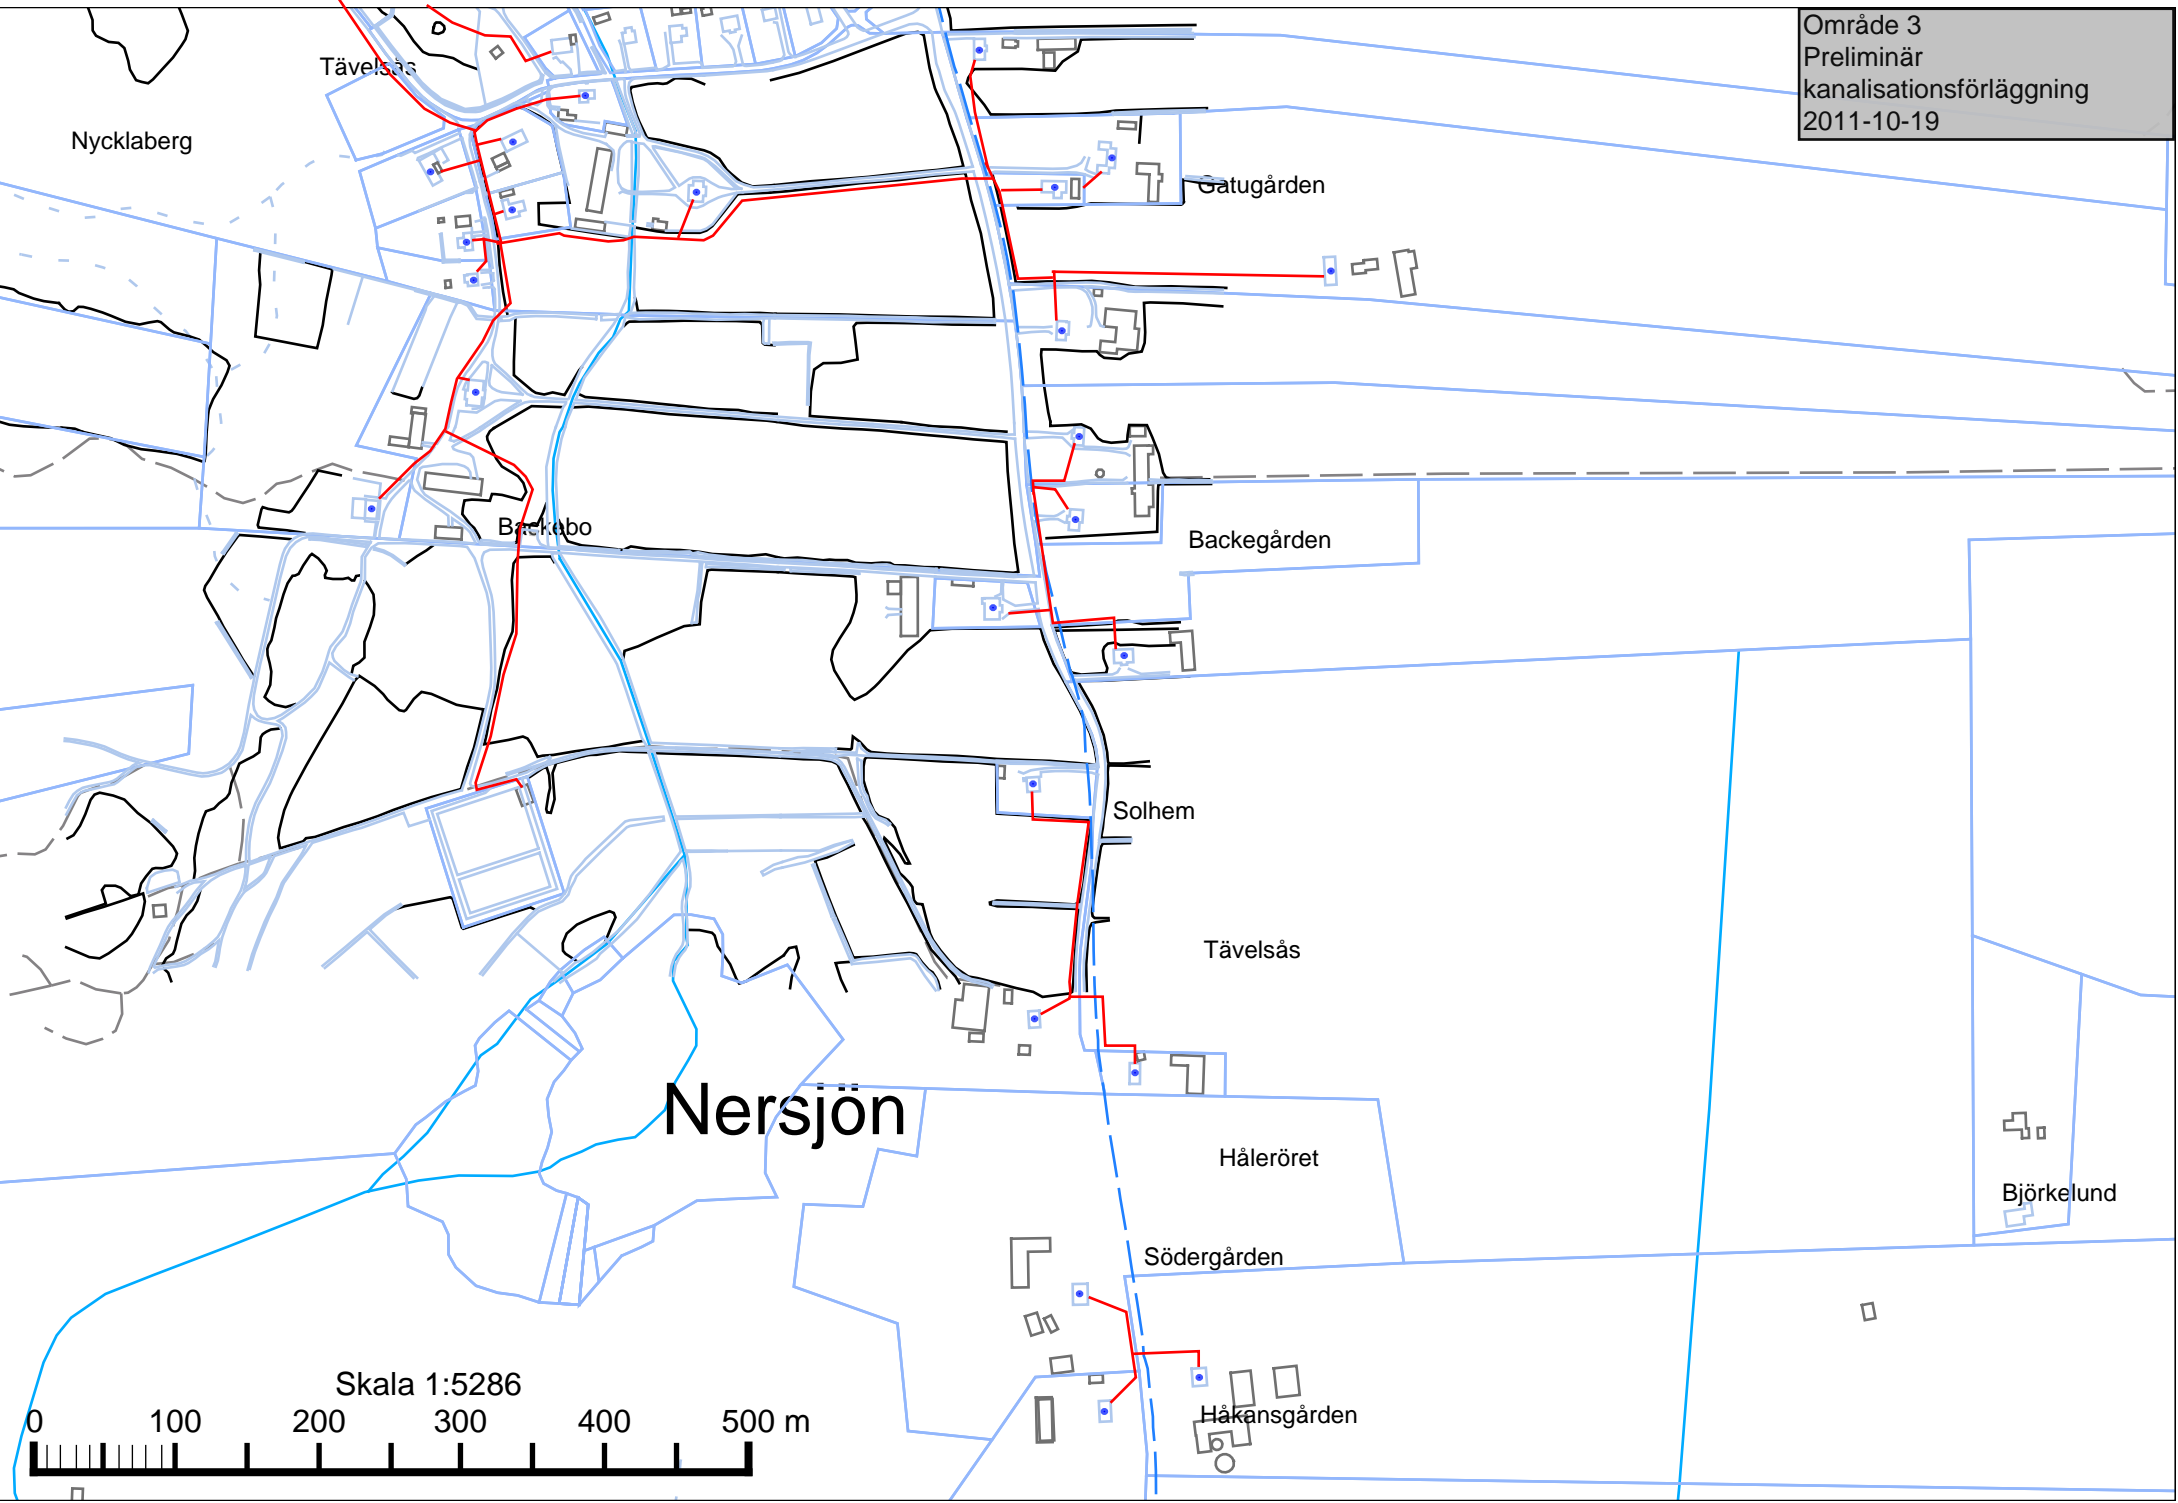

Område 3
Preliminär
kanalisationsförläggning
2011-10-19

Nycklaberg

Tävelsås

Gatugården

Backebö

Backegården

Solhem

Tävelsås

Nersjön

Håleröret

Södergården

Håkansgården

Björkelund

Skala 1:5286