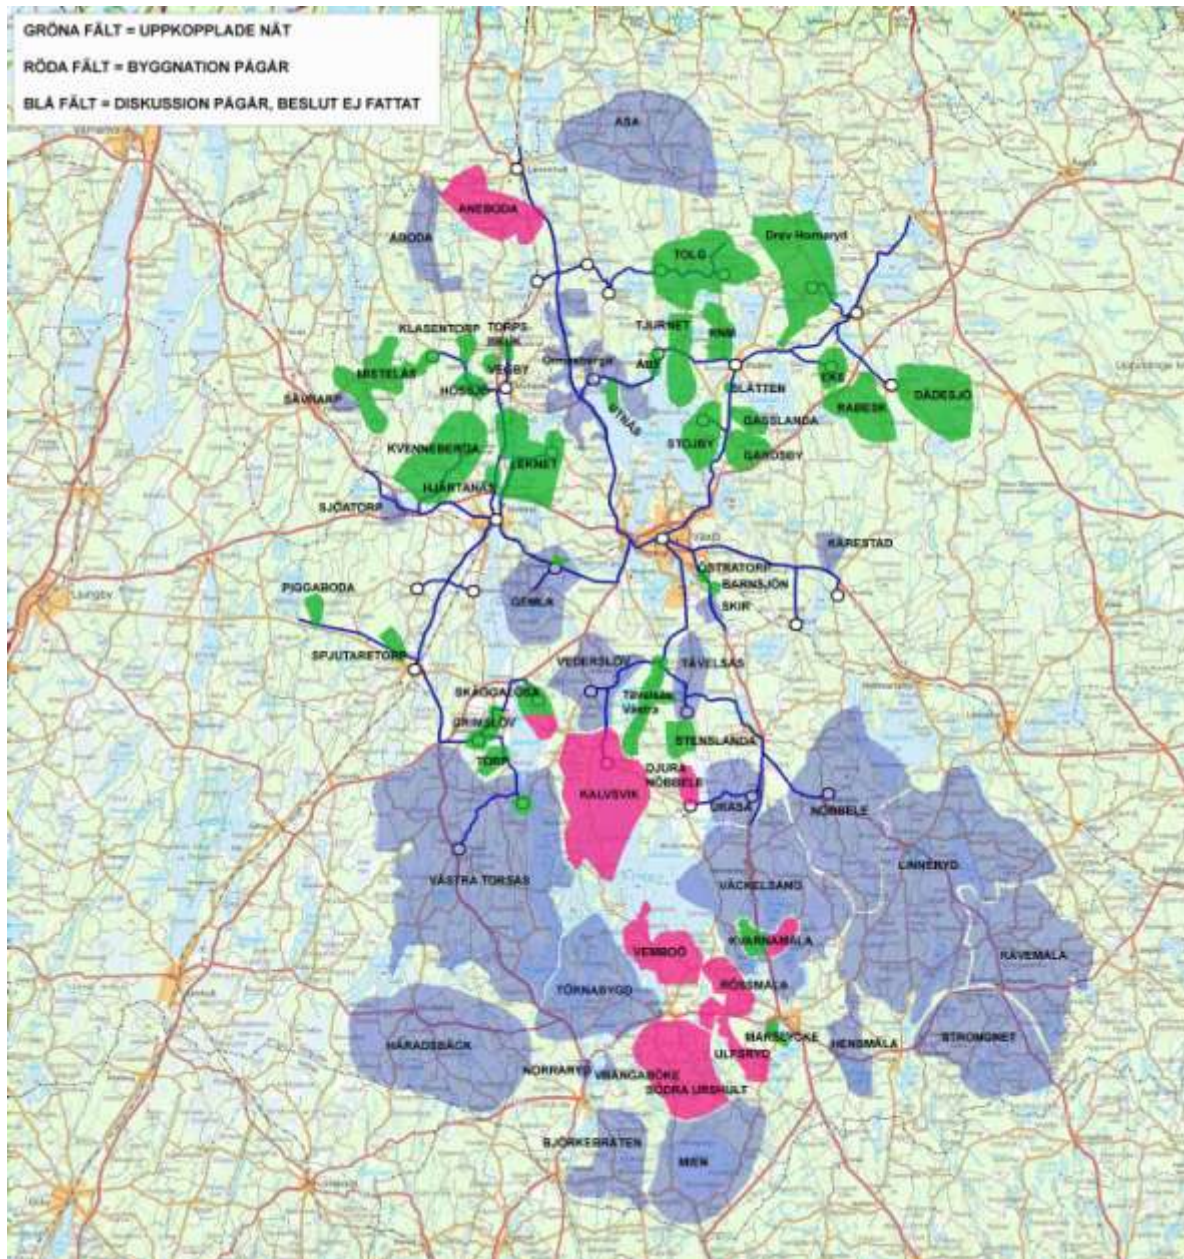

# **Wexnet visar vägen till framtidens kommunikation**

# Wexnet

- En del av Växjö och Alvesta Energi
- Samarbete med övriga kommuner i regionen
- Fiber i 15 år
- Öppet nät med valmöjligheter
- Tätort och landsbygd

Totalt

- 12 000 kunder

Landsbygden

- 64 områden
- 5000 fastigheter
- 1000 färdiga
- 500 under byggnation